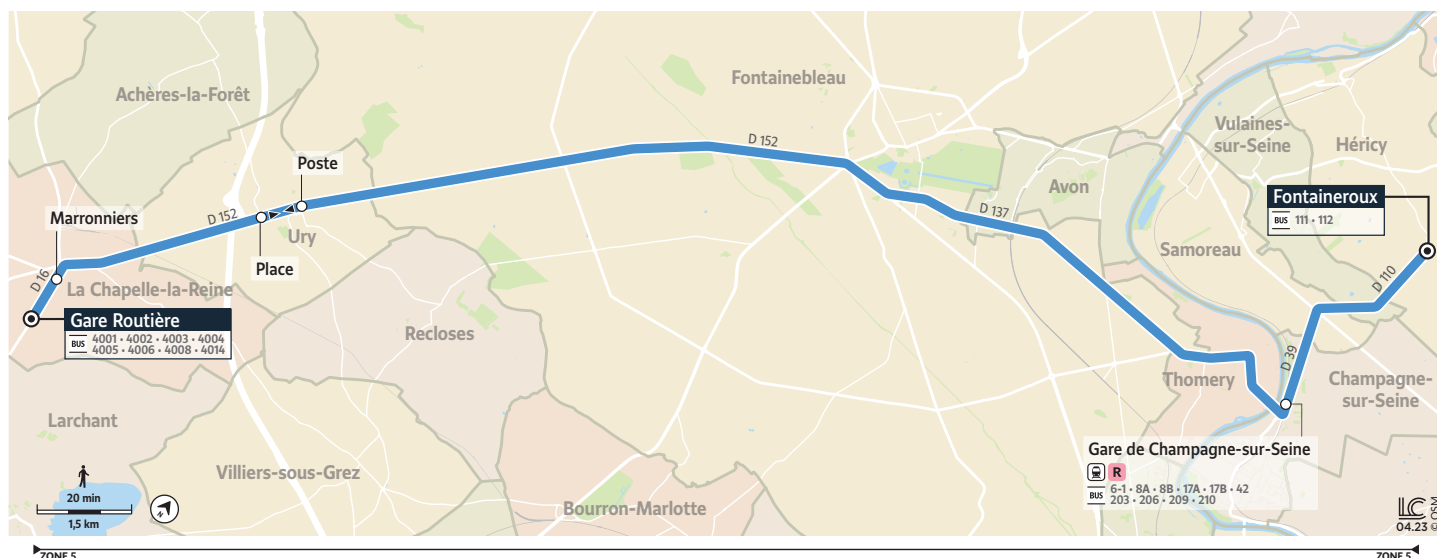

# 4013

## LA CHAPELLE-LA-REINE GARE ROUTIÈRE ↔ HÉRICY FONTAINEROUX

Horaires valables du 1er Aout 2023 au 3 Septembre 2024

### Du lundi au vendredi

	Période de fonctionnement	SC
	Jours de fonctionnement	LàV
LA CHAPELLE-LA-REINE	Gare Routière	07:27
	Marronniers	07:28
URY	Place	07:33
CHAMPAGNE-SUR-SEINE	Gare de Champagne-sur-Seine	07:54
HÉRICY	LEP Fontaineroux	08:01

### Du lundi au vendredi

	Période de fonctionnement	SC	SC
	Jours de fonctionnement	Me	LàV
HÉRICY	LEP Fontaineroux	12:45	17:30
CHAMPAGNE-SUR-SEINE	Gare de Champagne-sur-Seine	12:52	17:37
URY	Poste	13:13	18:00
LA CHAPELLE-LA-REINE	Marronniers	13:18	18:08
	Gare Routière	13:19	18:09