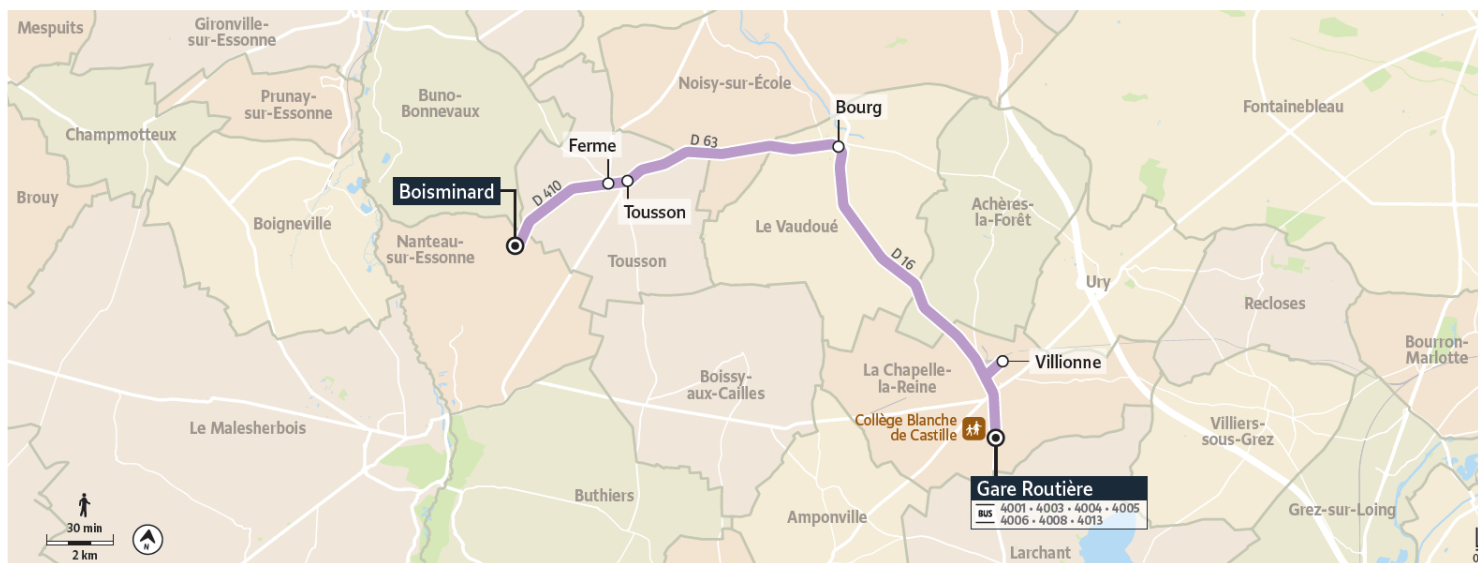

4002

BOIS MINARD GARE ROUTIERE LA CHAPELLE LA REINE

Du lundi au Samedi en période scolaire uniquement

	Période de fonctionnement	SC	SC
	Jours de fonctionnement	LàS	LàV
Nanteau-sur-Essonne	Bois Minard	6:55	8:01
Tousson	Tousson	7:00	8:05
	Ferme	7:03	8:09
Le Vaudoué	Bourg	7:07	8:12
La Chapelle-la-Reine	Villionne	7:12	8:17
	Gare Routière	7:16	8:21

GARE ROUTIERE LA CHAPELLE LA REINE → BOIS MINARD

Du lundi au Samedi en période scolaire uniquement

		SC Me	SC Me	SC LMJV	SC LMJV	SC LMJV	SC LMJV
La Chapelle-la-Reine	Gare Routière	12:40	13:20	14:40	16:35	17:25	18:35
	Villionne	12:43	13:23	14:43	16:38	17:28	18:38
Le Vaudoué	Bourg	12:50	13:30	14:50	16:45	17:35	18:45
Noisy-sur-Ecole	Ferme	12:54	13:34	14:54	16:49	17:40	18:50
Tousson	Tousson	12:57	13:37	14:57	16:53	17:45	18:55
Nanteau-sur-Essonne	Bois Minard	13:02	13:42	15:02	16:58	17:50	18:57